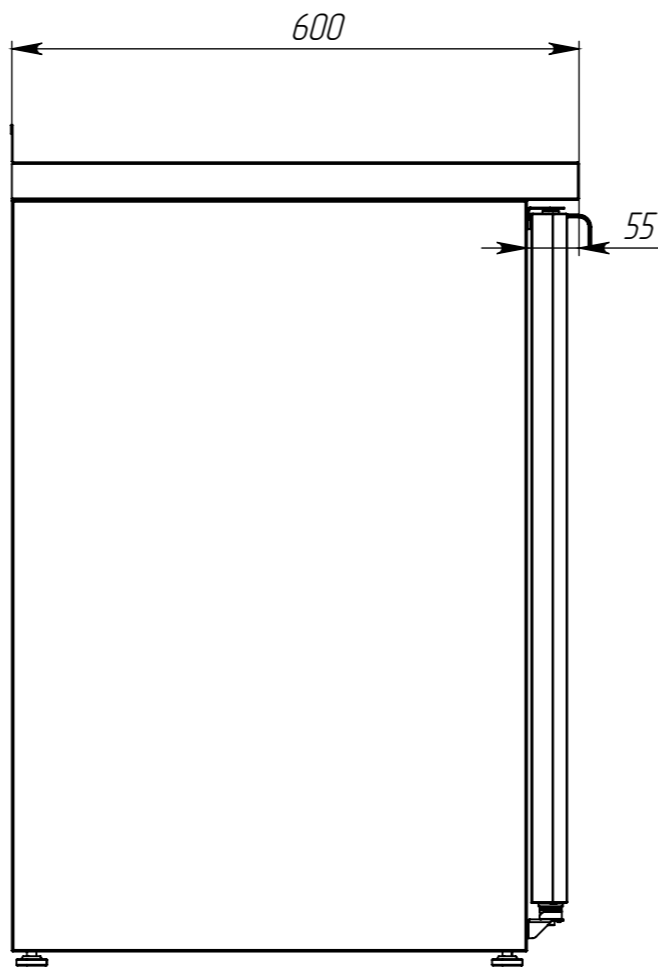

СБ ЗР 8х6х8,5 Н 4.26965

↑ G  
ВИД G

Обязательно крепление изделия к полу  
Фиксаторы для ног в комплекте

					СБ ЗР 8х6х8,5 Н 4.26965			
Изм.	Лист	№ докум.	Подп.	Дата	<p><b>Стол производственный</b></p> <p>Материал - Сталь нерж. AISI 430</p>	Лит.	Масса	Масштаб
Разраб.		Бузунов В.К.		22.05.2023			59.2	1:10
Проб.						Лист 1	Листов 4	
Т. контр.								
Н. контр.								
Утв.								