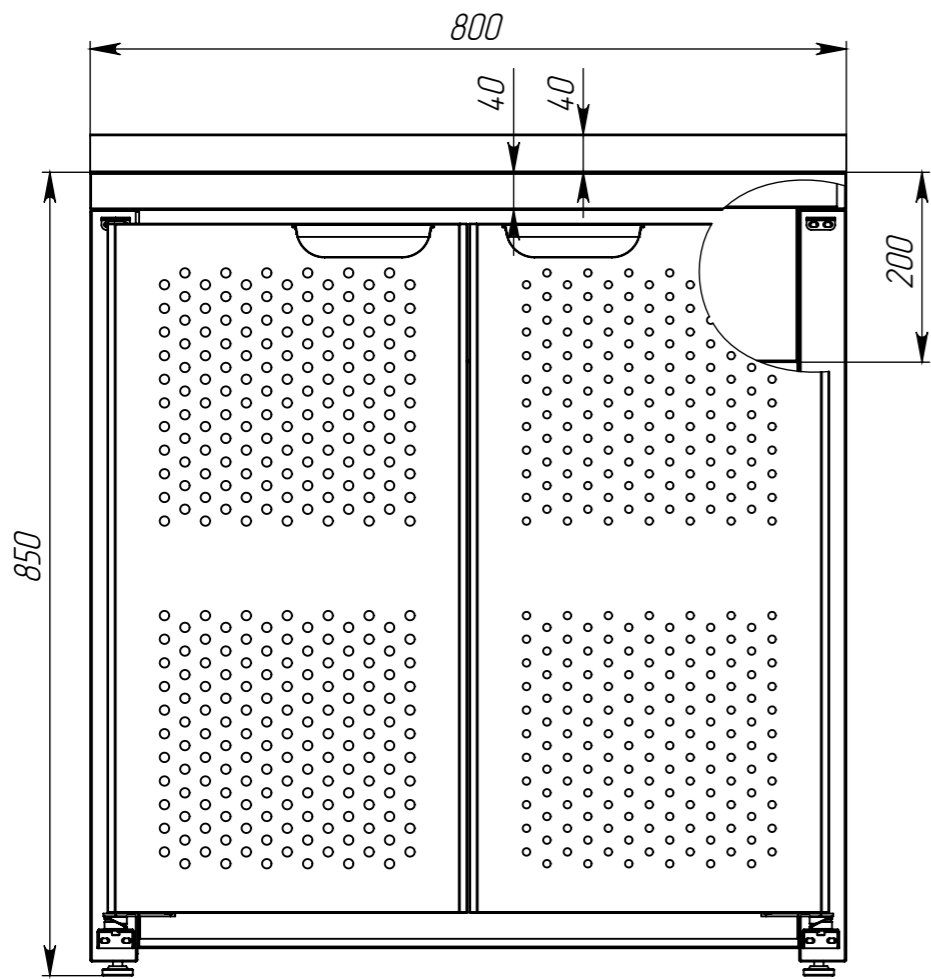

СБ ЗР 8х6х8,5 Н 4.26965

↑ G  
ВИД G

Обязательно крепление изделия к полу  
Фиксаторы для ног в комплекте

					СБ ЗР 8х6х8,5 Н 4.26965			
Изм.	Лист	№ докум.	Подп.	Дата	<p><b>Стол производственный</b></p> <p>Материал - Сталь нерж. AISI 430</p>	Лит.	Масса	Масштаб
Разраб.		Бузунов В.К.		22.05.2023			59.2	1:10
Проб.						Лист 1	Листов 4	
Т. контр.								
Н. контр.								
Утв.								