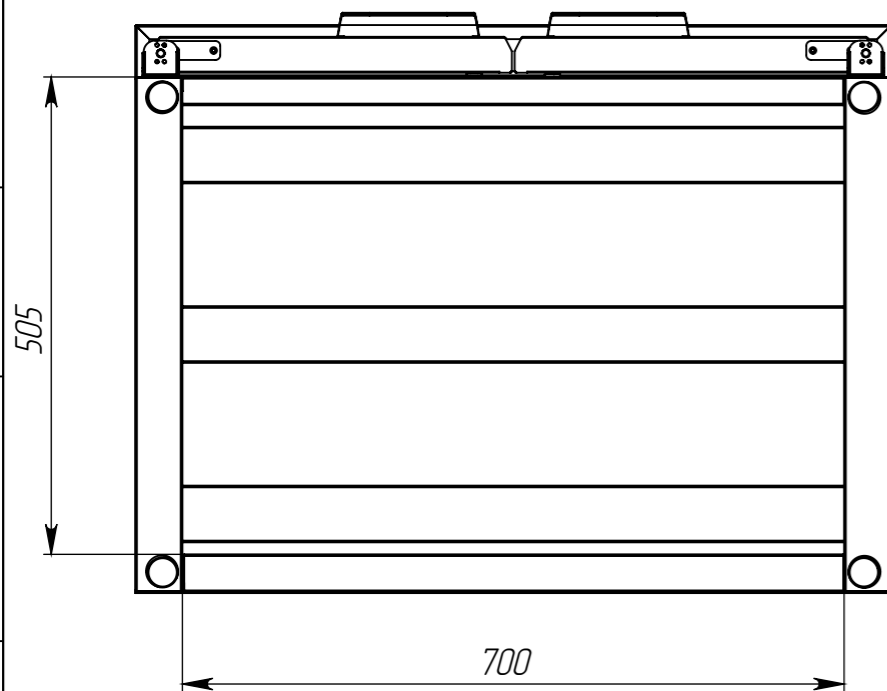

СБ ЗР 8х6х8,5 Н 4.26965

↑ G  
ВИД G

Обязательно крепление изделия к полу  
Фиксаторы для ног в комплекте

					СБ ЗР 8х6х8,5 Н 4.26965			
Изм.	Лист	№ докум.	Подп.	Дата	<p><b>Стол производственный</b></p> <p>Материал - Сталь нерж. AISI 430</p>	Лит.	Масса	Масштаб
Разраб.		Бузунов В.К.		22.05.2023			59.2	1:10
Проб.						Лист 1	Листов 4	
Т. контр.								
Н. контр.								
Утв.								