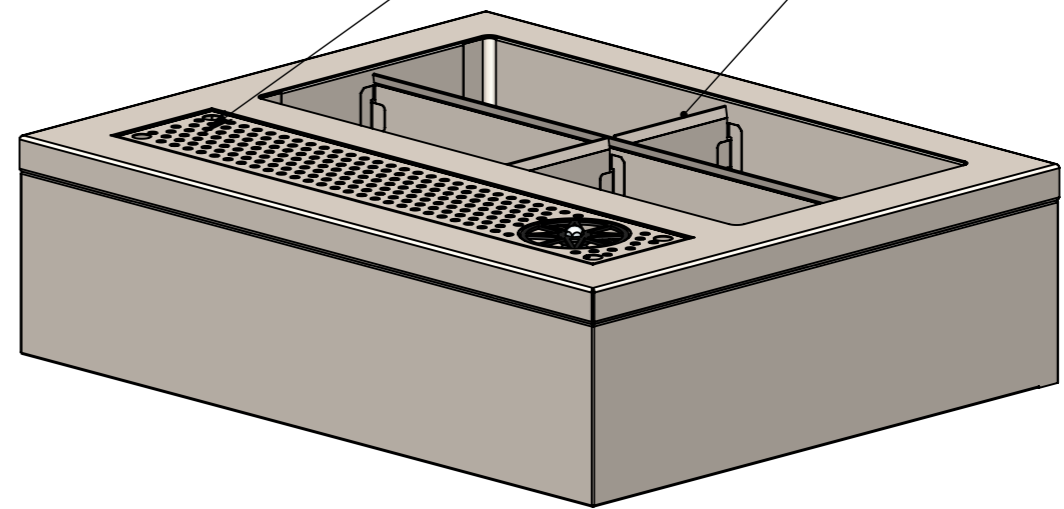

СТБР 8,6x7x2,4 Н 426946

Ванна сварная теплоизолированная Н=130мм
Каплесборник с омывателем докалов

Спраб. №
Подп. и дата
Инд. № дубл.
Взам. инв. №
Подп. и дата
Инд. № подл.

					СТБР 8,6x7x2,4 Н 4.26946			
Изм.	Лист	№ докум.	Подп.	Дата	Надстройка барная	Лит.	Масса	Масштаб
Разраб.		Бузунов В.К.		29.05.2023			23.4	1:10
Проб.						Лист 1	Листов 2	
Т. контр.					Материал - Сталь нерж. AISI 304/430			
Н. контр.					<div style="text-align: center; font-size: 2em; font-weight: bold;">КТО</div>			
Утв.								