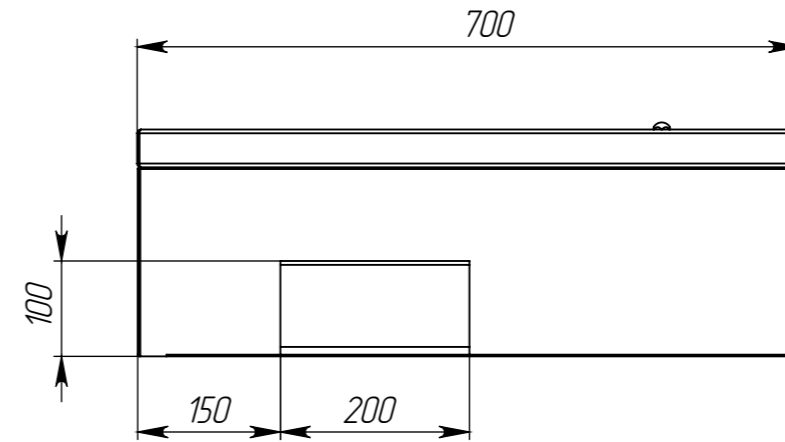

СТБР 8,6x7x2,4 Н 426946

Ванна сварная теплоизолированная Н=130мм
Каплесборник с омывателем докалов

Спраб. №
Подп. и дата
Инд. № дубл.
Взам. инв. №
Подп. и дата
Инд. № подл.

					СТБР 8,6x7x2,4 Н 4.26946			
Изм.	Лист	№ докум.	Подп.	Дата	Надстройка барная	Лит.	Масса	Масштаб
Разраб.		Бузунов В.К.		29.05.2023			23.4	1:10
Проб.						Лист 1	Листов 2	
Т. контр.					Материал - Сталь нерж. AISI 304/430			
Н. контр.					<div style="text-align: center; font-size: 2em; font-weight: bold;">КТО</div>			
Утв.								