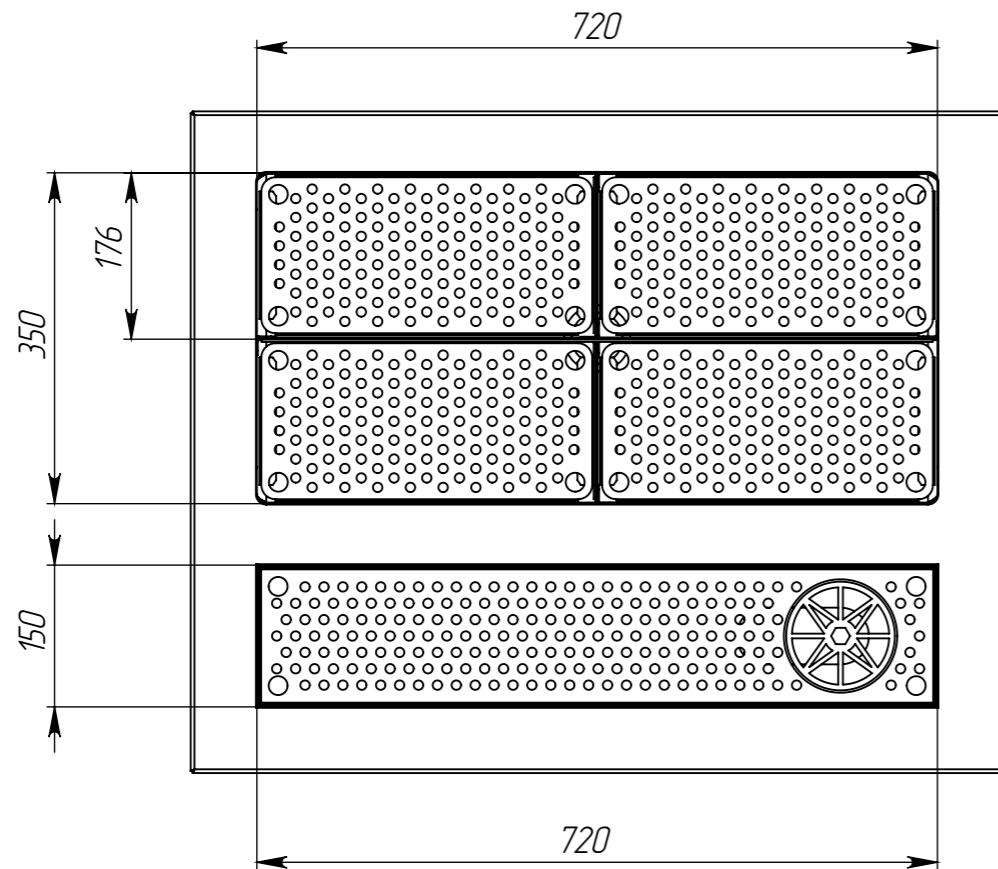

СТБР 8,6x7x2,4 Н 426946

Ванна сварная теплоизолированная Н=130мм
Каплесборник с омывателем докалов

Спраб. №
Подп. и дата
Инд. № дубл.
Взам. инв. №
Подп. и дата
Инд. № подл.

					СТБР 8,6x7x2,4 Н 4.26946			
Изм.	Лист	№ докум.	Подп.	Дата	Надстройка барная	Лит.	Масса	Масштаб
Разраб.		Бузунов В.К.		29.05.2023			23.4	1:10
Проб.						Лист 1	Листов 2	
Т. контр.					Материал - Сталь нерж. AISI 304/430			
Н. контр.					<div style="text-align: center; font-size: 2em; font-weight: bold;">КТО</div>			
Утв.								