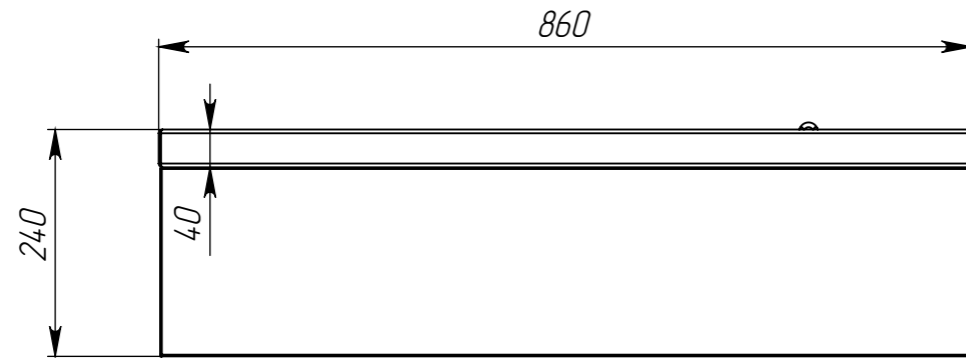

СТБР 8,6x7x2,4 Н 426946

Ванна сварная теплоизолированная Н=130мм
Каплесборник с омывателем докалов

Спраб. №
Подп. и дата
Инд. № дубл.
Взам. инв. №
Подп. и дата
Инд. № подл.

					СТБР 8,6x7x2,4 Н 4.26946			
Изм.	Лист	№ докум.	Подп.	Дата	Надстройка барная	Лит.	Масса	Масштаб
Разраб.		Бузунов В.К.		29.05.2023			23.4	1:10
Проб.						Лист 1	Листов 2	
Т. контр.					Материал - Сталь нерж. AISI 304/430			
Н. контр.					<div style="text-align: center; font-size: 2em; font-weight: bold;">КТО</div>			
Утв.								